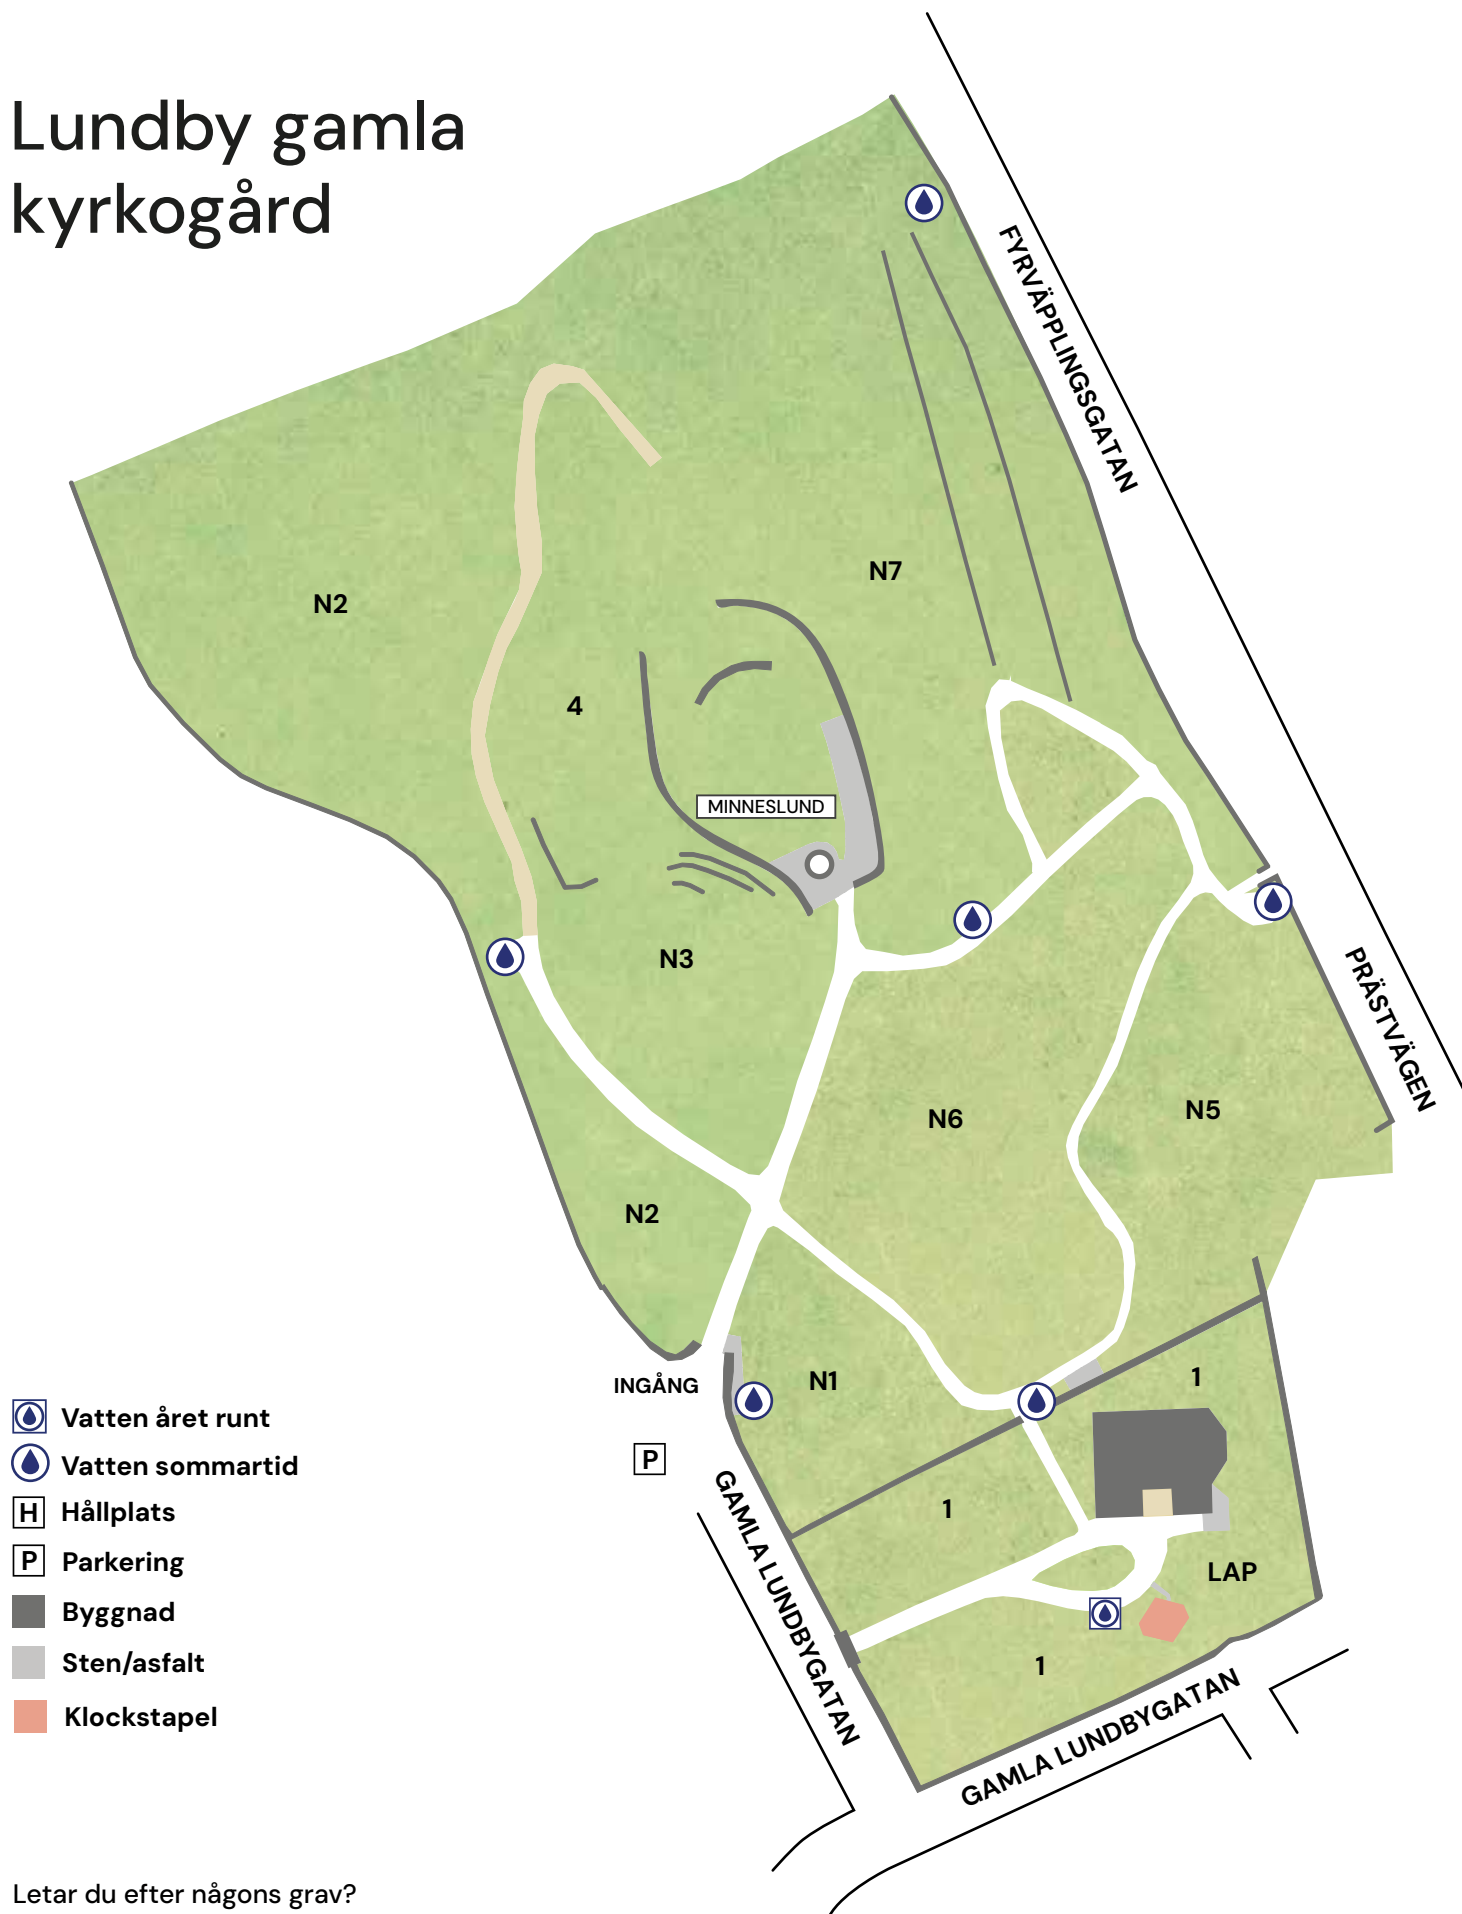

Lundby gamla kyrkogård

Letar du efter någons grav?
Sök på www.svenskagravar.se

Svenska kyrkan

Göteborgs
begravningsamfällighet

Telefon växel: 031-731 80 80
Hemsida: www.svenskakyrkan.se/gbs