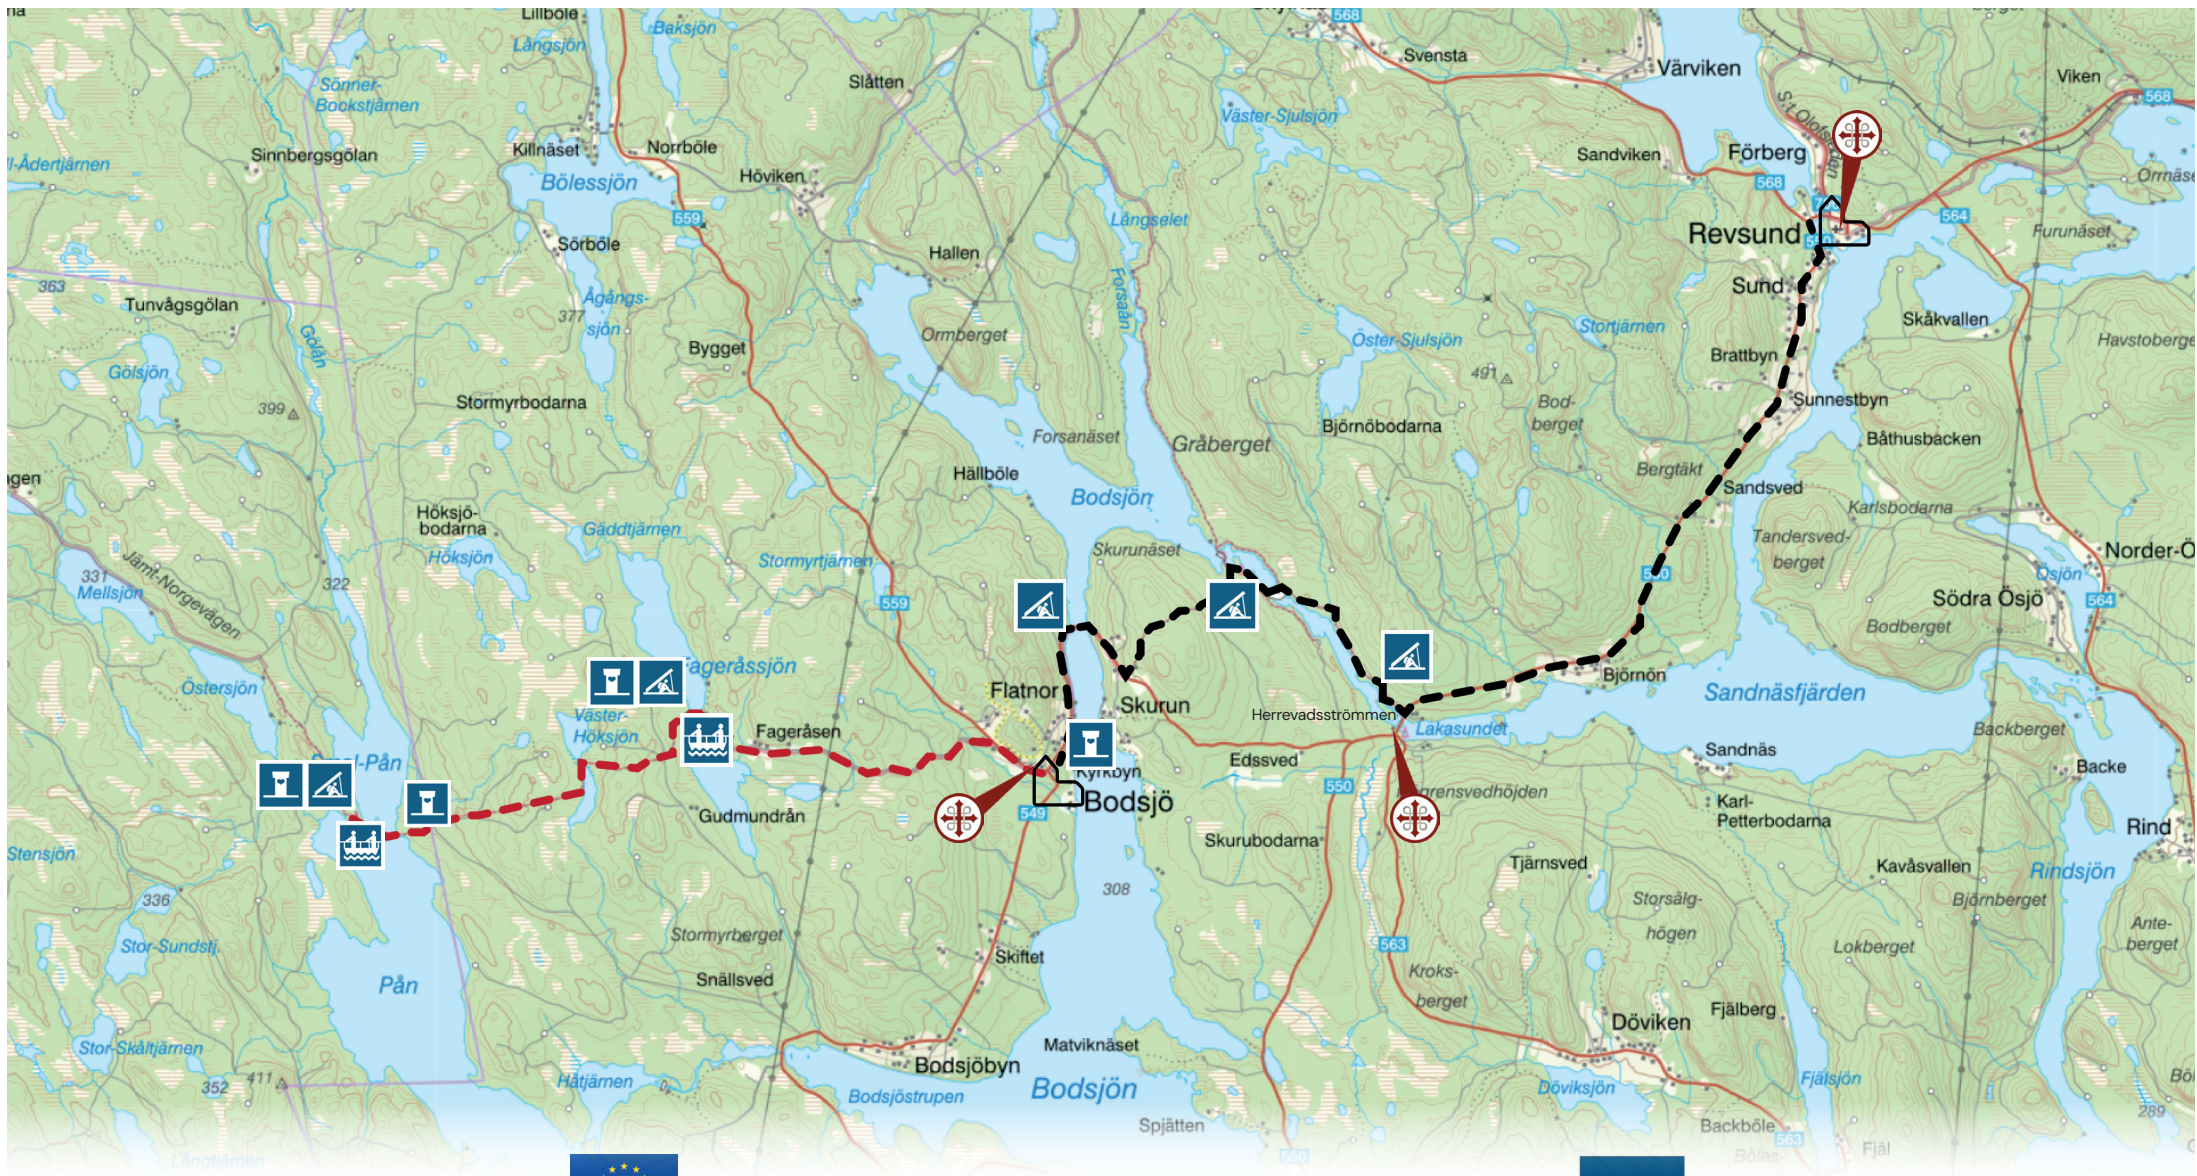

Jämt-Norgevägen

- - Denna sträcka 16 km
This stretch 16 km
- - Nästa sträcka 10 km
Next stretch 10 km

Kyrka
Church

Stämpel
Stamp

Repdragen färja
Rope drawn ferry

Medel kommer från EUs lands-
bygdsprogram via Tillväxtverket
som hanterar detta stöd