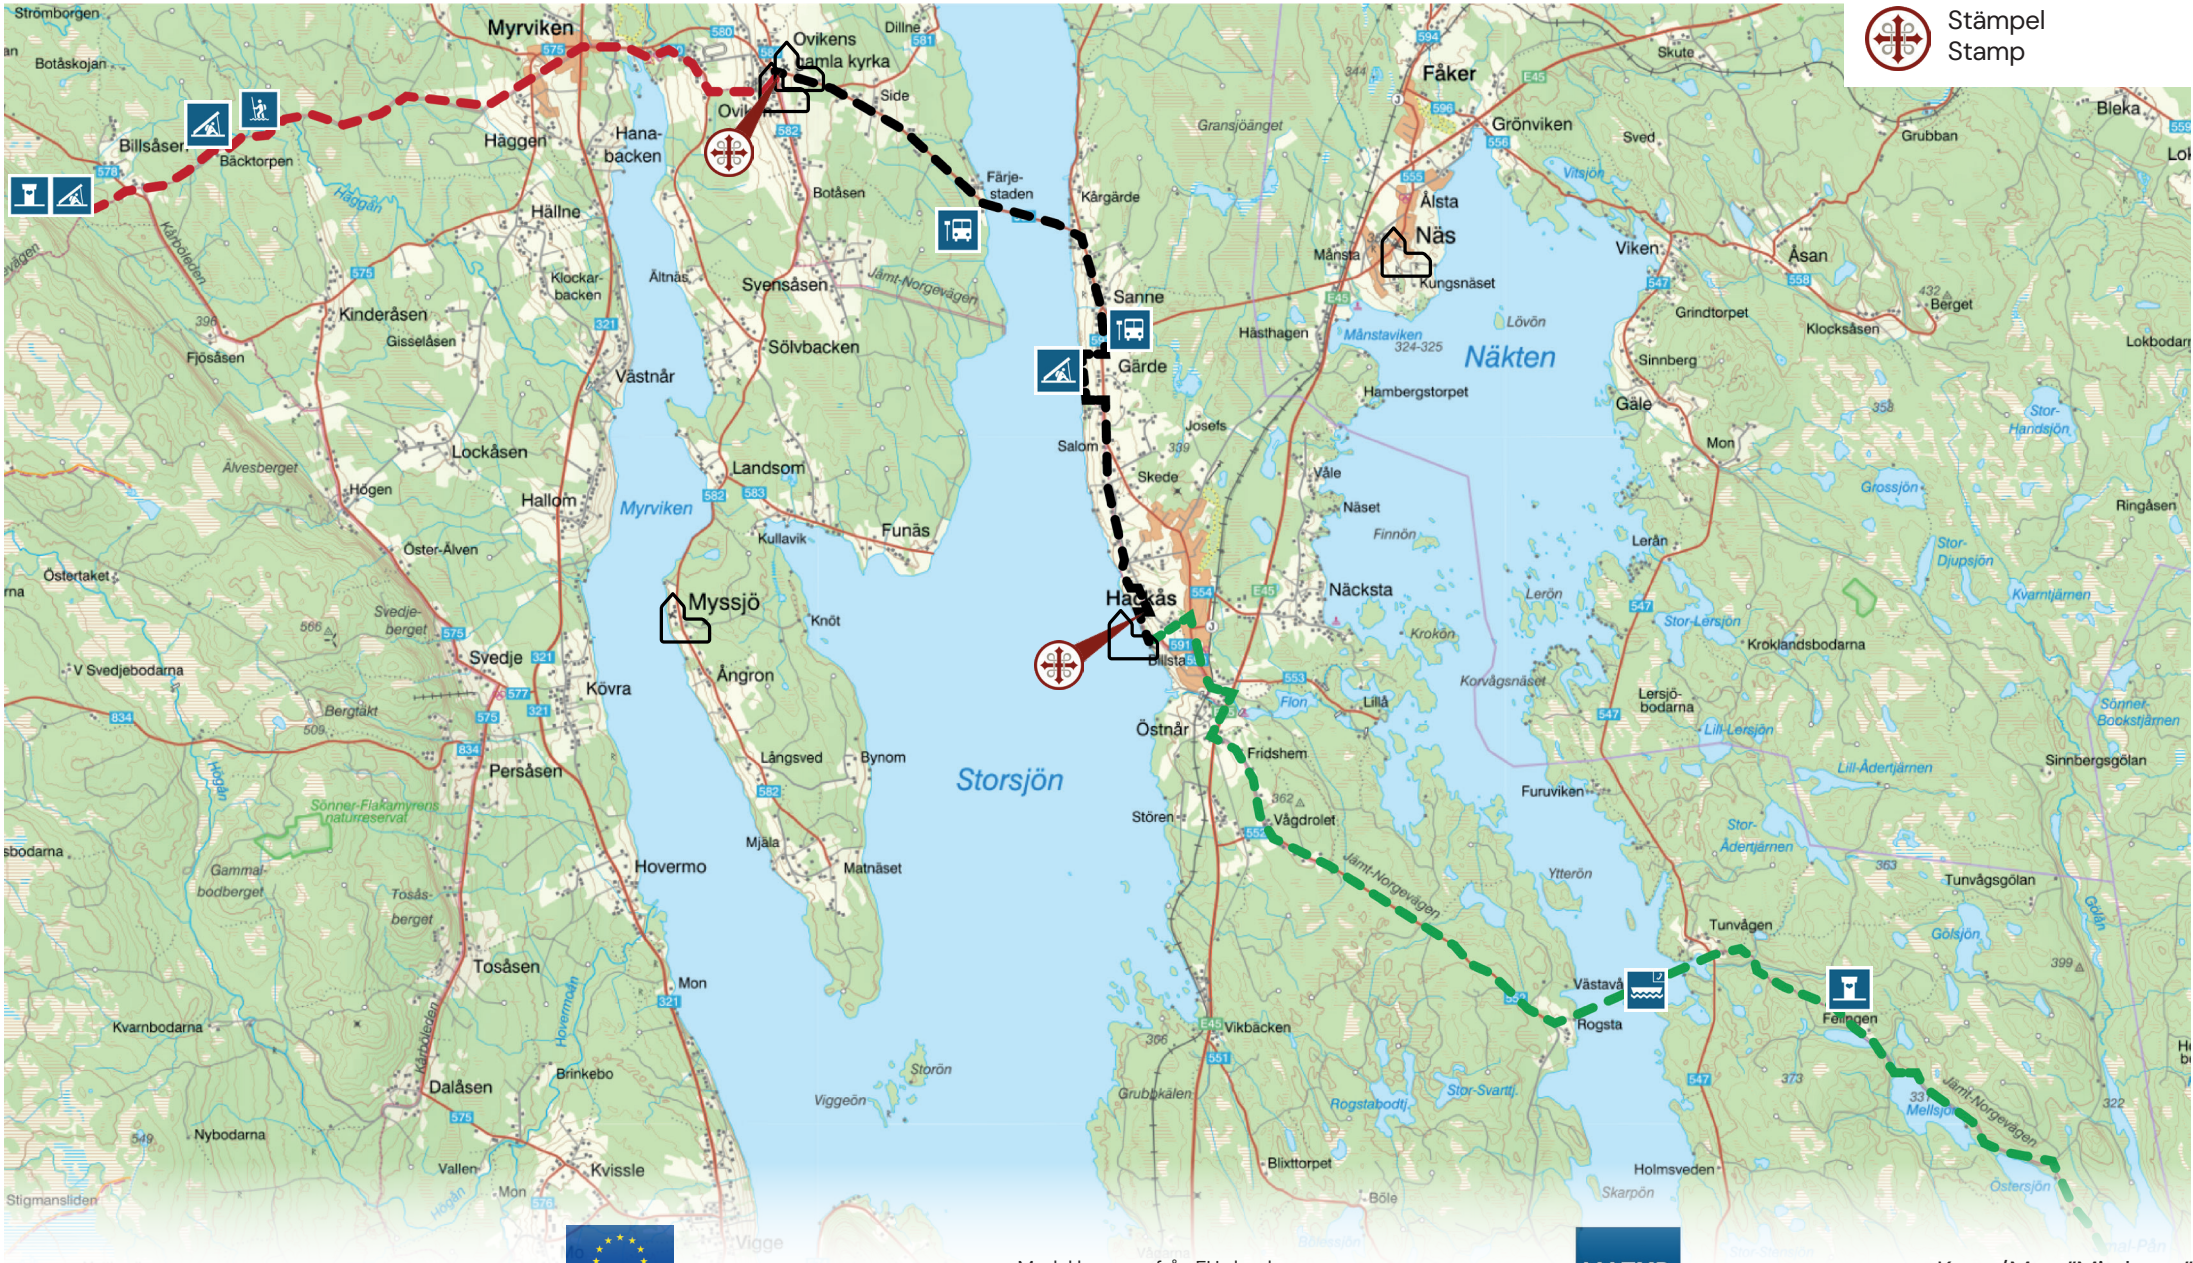

# Jämt-Norgevägen

--- Denna sträcka 12 km  
This stretch 12 km

--- Förra sträcka 16 km  
Last stretch 16 km

--- Nästa sträcka 12km  
Next stretch 12km

Ring för båtöverfart  
Call for boat transportation

Repdragen färja  
Rope drawn ferry

Kyrka  
Church

Stämpel  
Stamp

Medel kommer från EUs lands-  
bygdsprogram via Tillväxtverket  
som hanterar detta stöd

Karta/Map "Min karta"  
©Lantmäteriet