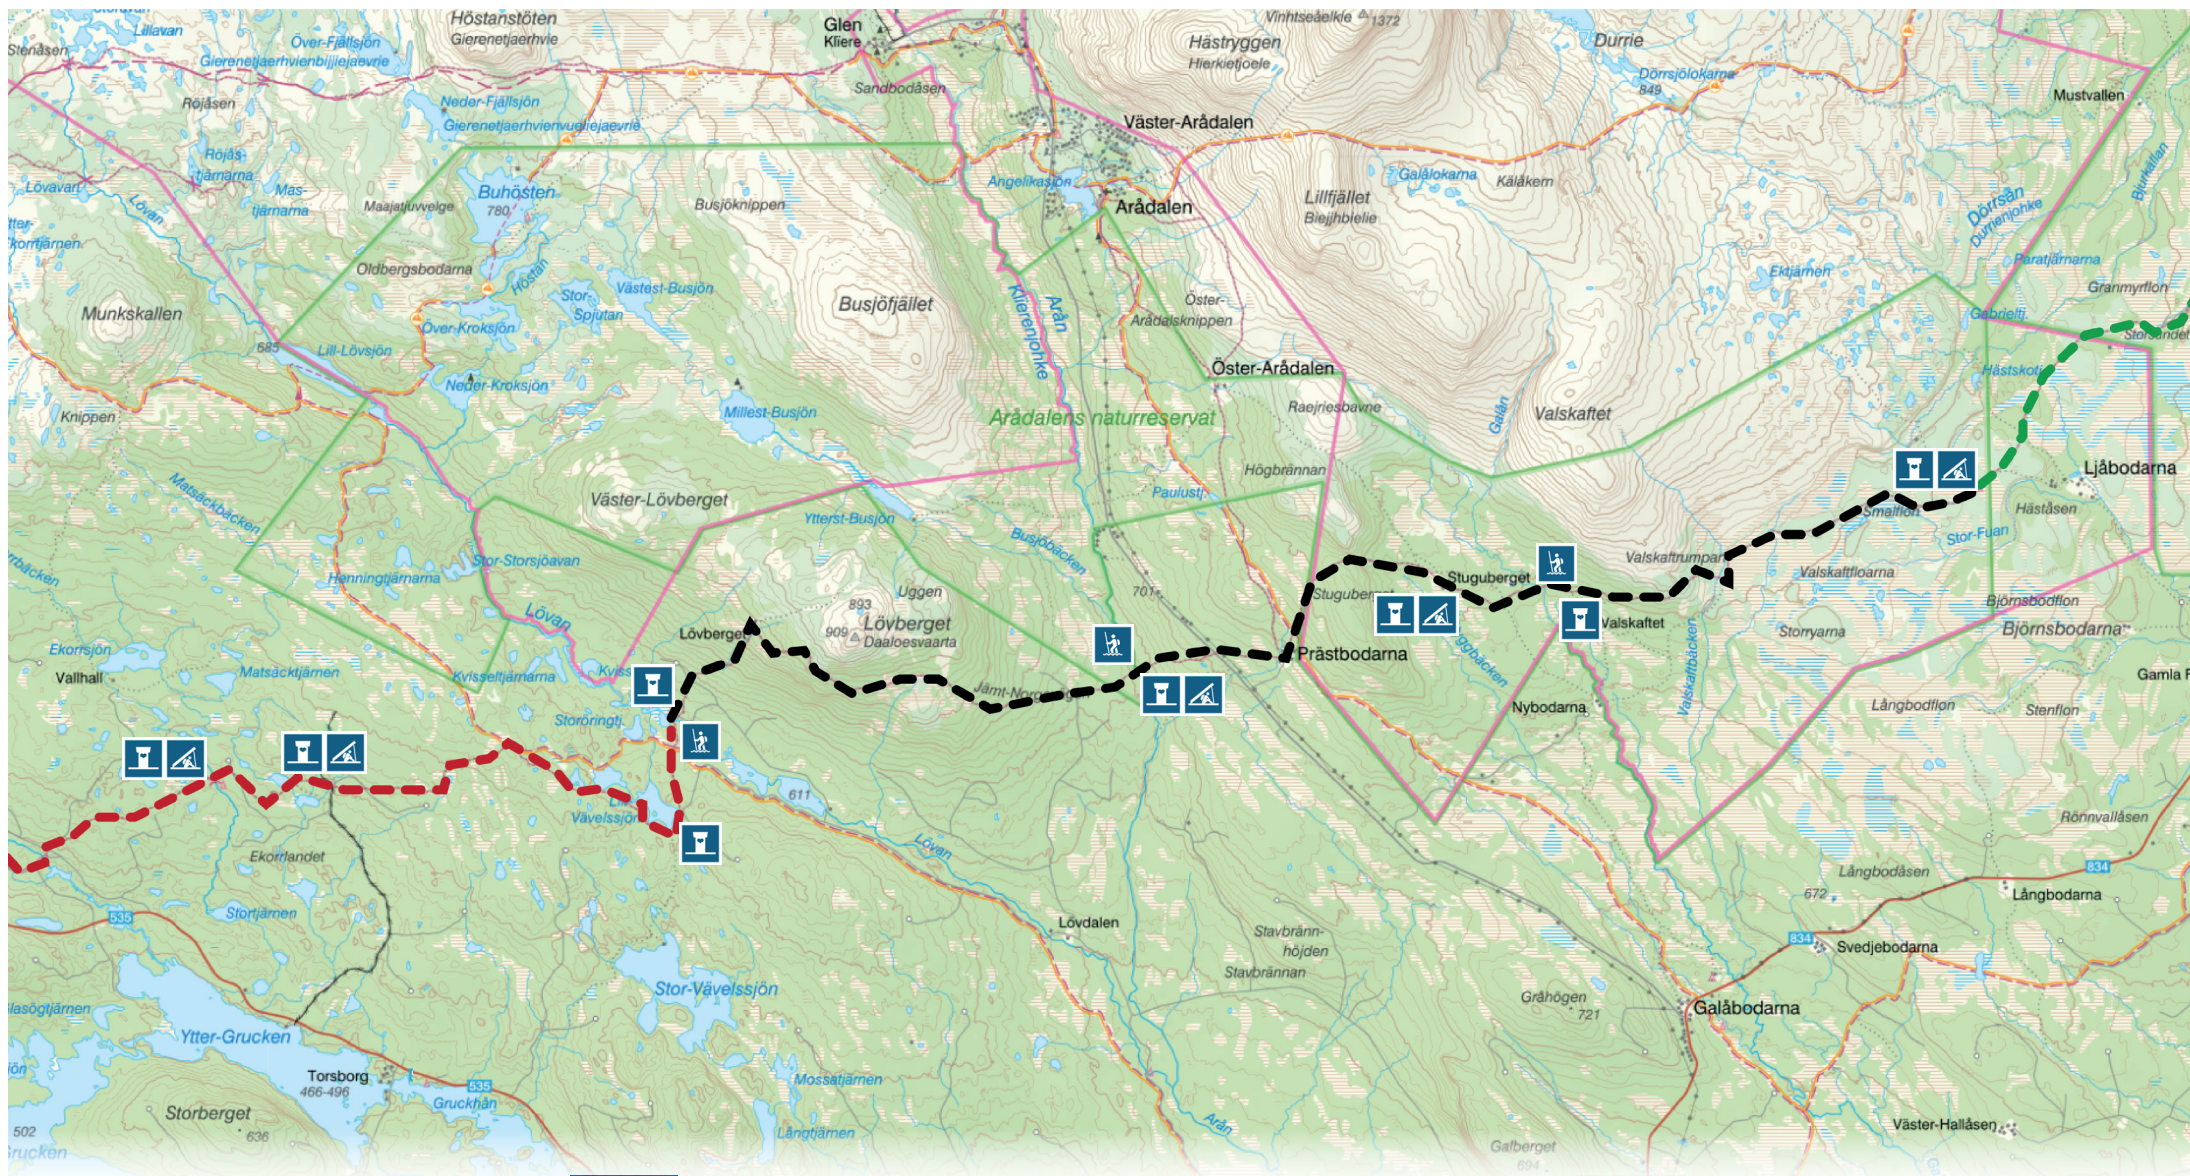

Jämt-Norgevägen

 Denna sträcka 19km
 This stretch 19km
 Nästa sträcka 30km
 Next stretch 30km

 Förra sträcka 21km
 Last stretch 21km
 Kyrka
 Church

Stämpel
Stamp

Medel kommer från EUs landsbygdsprogram via Tillväxtverket som hanterar detta stöd

Karta/Map "Min karta"
©Lantmäteriet