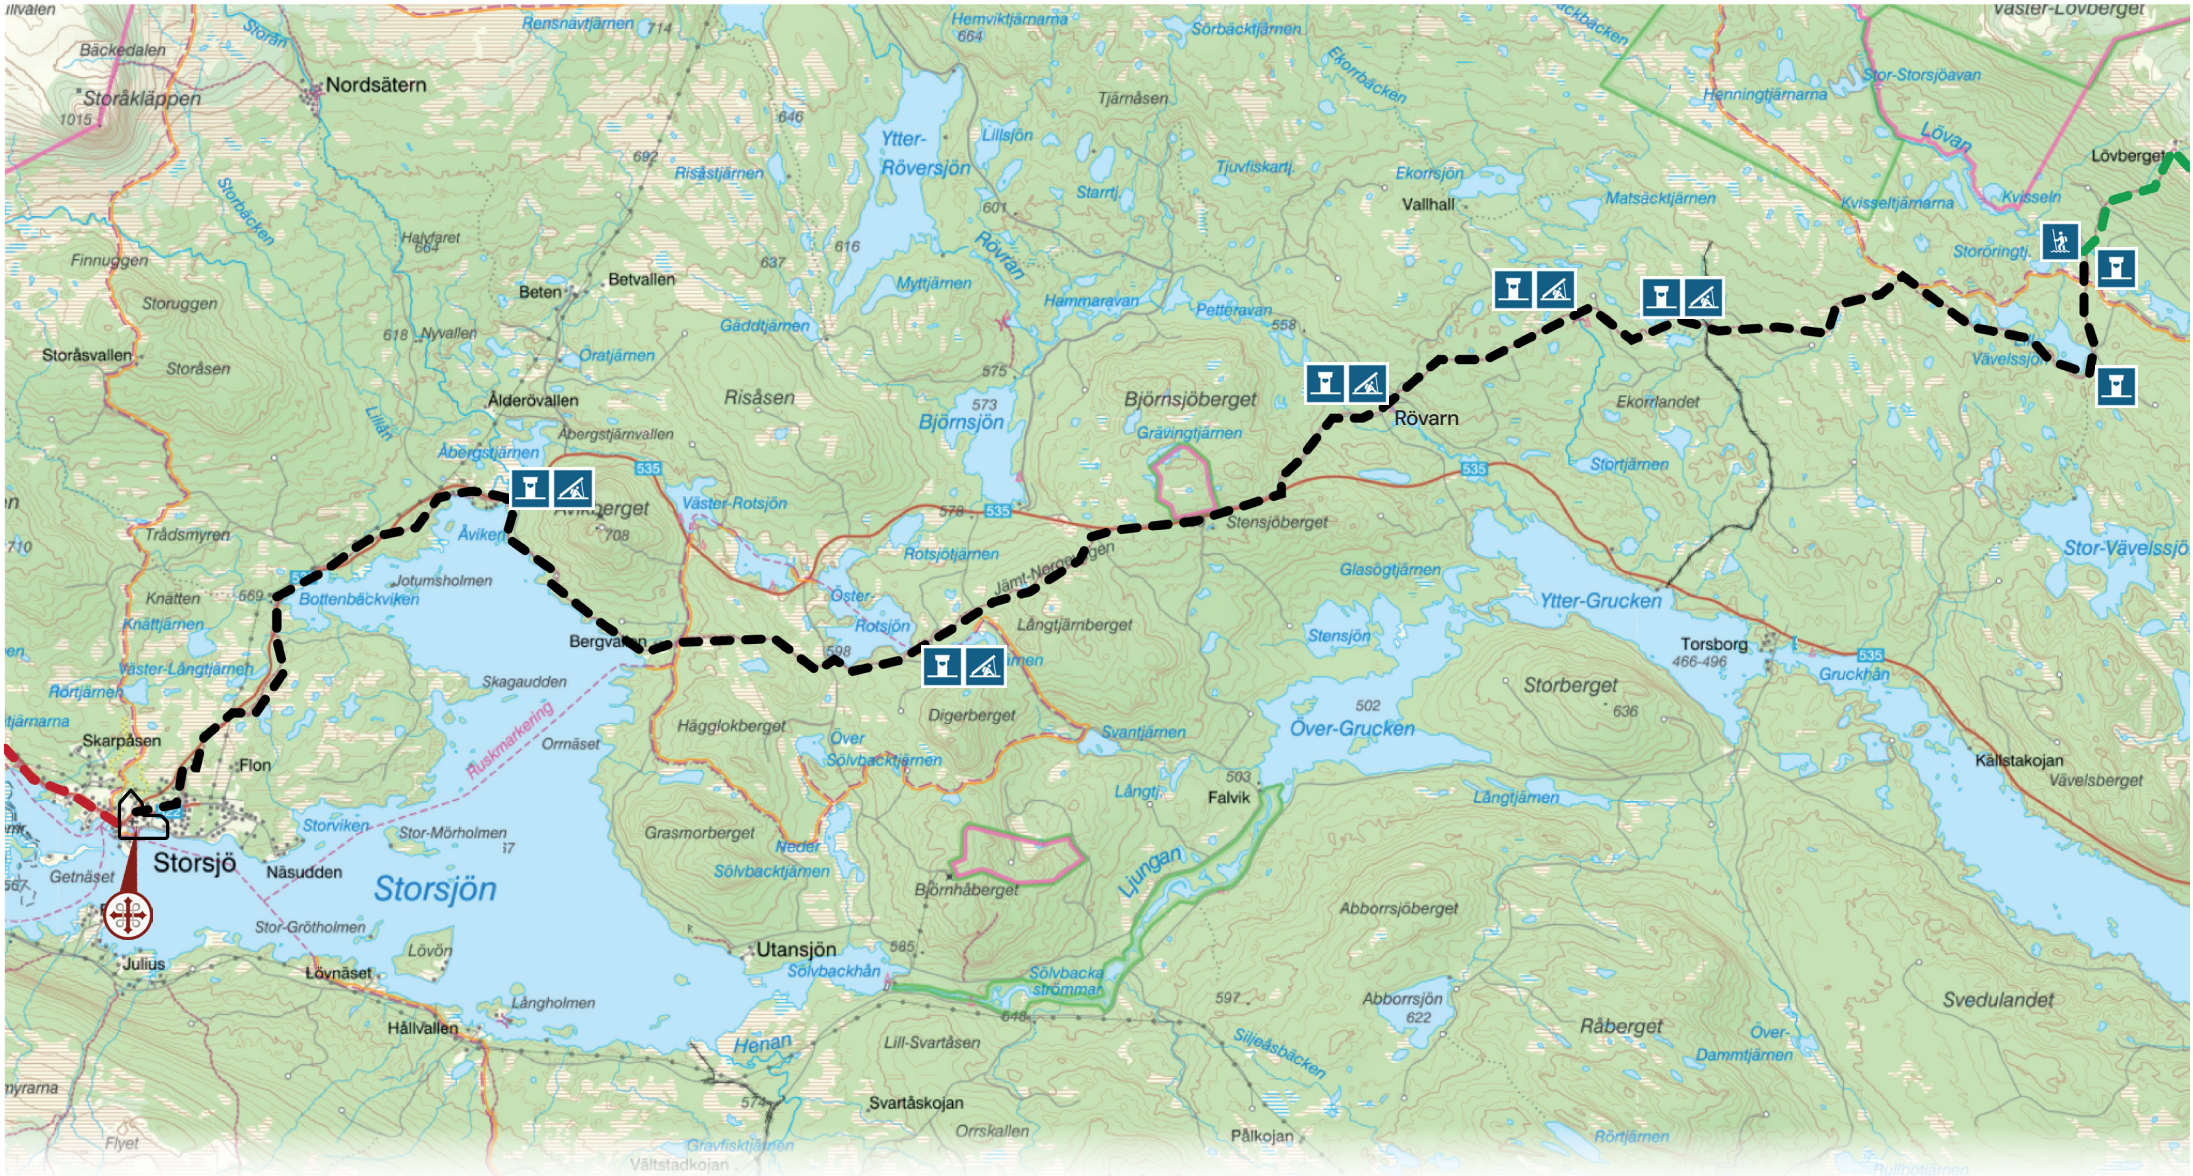

# Jämt-Norgevägen

Föreslagna sträckor: Lövan-Rövarn, 10km och Rövarn-Storsjö kapell 20km.  
Suggested stretches: Lövan-Rövarn, 10km and Rövarn-Storsjö kapell 20km.

--- Denna sträcka 30km  
This stretch 30km  
- - - Nästa sträcka 18km  
Next stretch 18km

--- Förra sträcka 19km  
Last stretch 19km  
🏰 Kyrka  
Church

Stämpel  
Stamp

Medel kommer från EUs landsbygdsprogram via Tillväxtverket som hanterar detta stöd

Karta/Map "Min karta"  
©Lantmäteriet